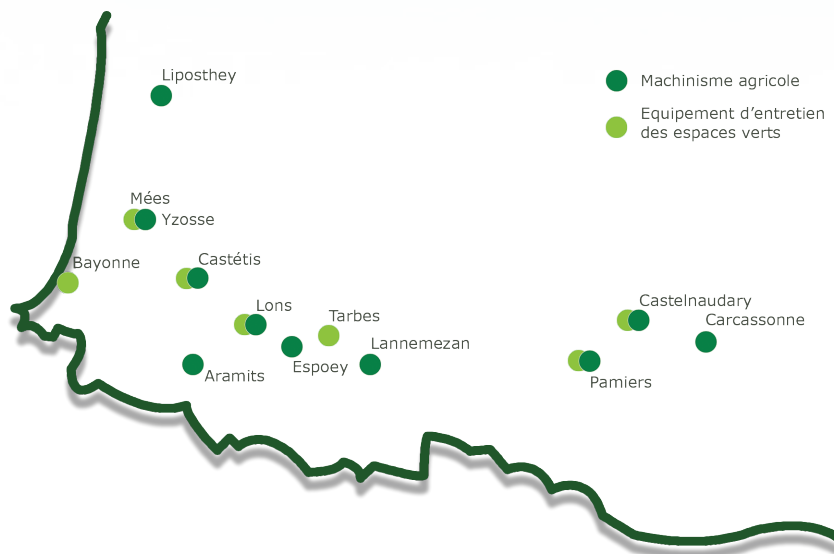

Nos valeurs sont d'accompagner et de développer une clientèle d'avenir par un service de qualité pour une **satisfaction** client optimale.

Forte de 160 collaborateurs répartis dans les départements 40, 64, 65, 09 et 11, AGRIVISION accompagne ses clients à travers **10 agences agricoles** et **7 agences espaces verts** en distribuant les marques référentes et leaders du secteur.

En 2013, AGRIVISION obtient la certification **ISO 9001** (Norme Internationale de Management de Qualité) dans le but de toujours mieux servir l'ensemble de ses clients.

AGRICOLE

ESPACES VERTS

Siège social : 355 route de Montfort 40180 YZOSSE (DAX)

40410 LIPOSTHEY	64570 ARAMITS	65300 LANNEMEZAN
40990 MEES	64140 PAU / LONS	09100 PAMIERIS
64100 BAYONNE	64420 ESPOEY	11400 CASTELNAUDARY
64300 CASTETIS	65420 TARBES / IBOS	11000 CARCASSONNE