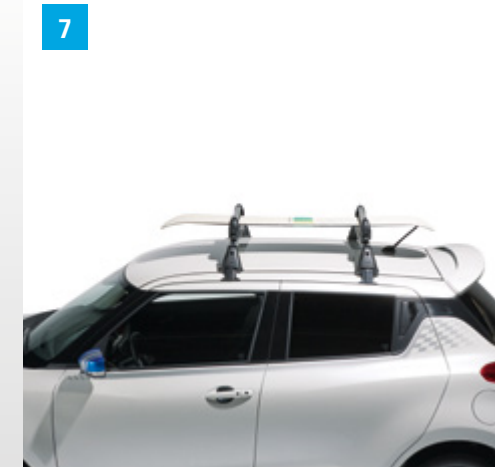

1 | COFFRE DE TOIT «CERTO 410»

Coffre de toit métallique couleur argent, avec système MASTERFIT pour une installation facile et rapide

Volume 400L
Dimensions : 149/98/42cm
Poids 14.5kg
Réf : 990E0-62R43-000

2 | COFFRE DE TOIT «CERTO 460»

Coffre de toit métallique couleur argent, avec système MASTERFIT pour une installation facile et rapide

Volume 440L
Dimensions : 192/82/42cm
Poids 17.5kg
Réf : 990E0-59J43-000
(Pas d'image)