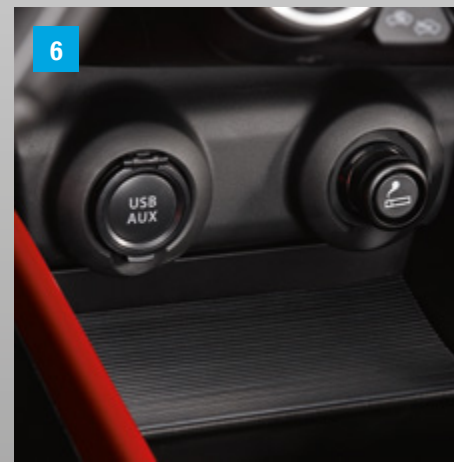

Avec casier de rangement

Réf : 990E0-53R36-000

5 | COUVRE-POIGNÉE DE FREIN À MAIN

Cuir avec couture rouge

Réf : 990E0-53R17-000

6 | INSERT ANTIDÉRAPANT POUR CONSOLE CENTRALE

Réf : 990E0-53R20-000

6 | KIT FUMEUR