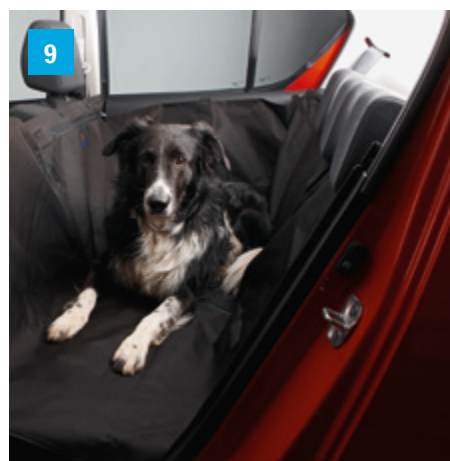

13 | ADAPTATEUR

Permet de raccorder un connecteur
13 broches à une prise 7 broches

Réf : 990E0-79J67-000