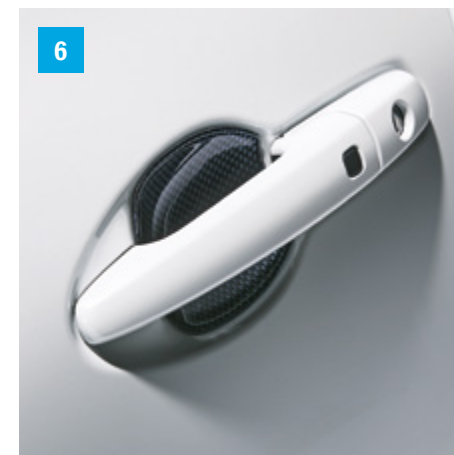

4 | ARGENT

Réf : 990E0-53R96-SLV

5 | NOIR

Réf : 990E0-53R96-BLA

6 | INSERTS DE POIGNÉES DE PORTES EXTÉRIEURES

Jeu de 2 pièces, carbone.
Réf : 990E0-53R06-000

7 | STICKER PARE-CHOC AVANT

Carbone
Réf : 990E0-53R97-000