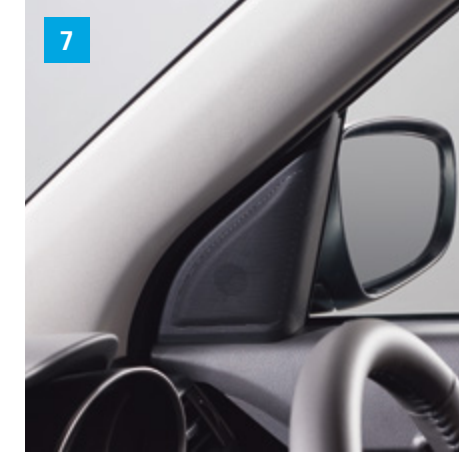

ACCESSOIRES

1 | COQUE POUR CLÉS

Pour les modèles avec le système SHVS.

Piano black

Réf : 990F0-SWKFC-001

White

Réf : 990F0-SWKFC-002

Silver

Réf : 990F0-SWKFC-004

Sky Blue

Réf : 990F0-SWKFC-005

Navy Blue

Réf : 990F0-SWKFC-006

2 | CAPTEURS DE STATIONNEMENT

Jeu de 4 pièces à peindre.

Réf : 990E0-68P53-015

3 | DÉTECTEUR DE PLUIE

Commande automatiquement les essuie-glaces depuis les balayages intermittents jusqu'à la première vitesse de balayage continue.

Le détecteur de pluie n'est pas compatible avec les véhicules équipés de caméra.

Réf : 990E0-65J81-025

4 | CAMÉRA DE RECUL

Uniquement adaptable sur le système de navigation Pioneer AVIC. L'adaptateur est requis.

Réf : 990E0-59J43-000

5 | ADAPTATEUR POUR CAMÉRA DE RECUL

Uniquement adaptable sur le système de navigation Pioneer AVIC. Pas d'image.

Réf : 990E0-53R02-000

6 | PORT USB

Pour passagers arrière. Installer sur la console centrale.

Réf : 990E0-53R00-USB

7 | KIT HAUT-PARLEURS

Ce kit contient :

- Haut-parleurs
- Caches haut-parleurs
- Câble de connexion

Réf : 990E0-53R18-000

8 | TROUSSE DE SÉCURITÉ

Conforme à la norme DIN 13164.

Comprend une trousse de premiers secours, un gilet de signalisation et un triangle de pré-signalisation

Réf : 990E0-61M79-000

9 | CHARGEUR DE BATTERIE

Recharge et maintient la charge

Réf : 990E0-OPTIM-CAR

10 | STYLOS DE RETOUCHE

Red pearl metallic

Réf : 99000-10415-ZWP

Speedy blue metallic

Réf : 99000-10415-ZWG

Pure white pearl

Réf : 99000-10415-ZVR

Super black pearl metallic

Réf : 99000-10415-ZMV

Premium silver metallic

Réf : 99000-10415-ZNC

Mineral grey metallic

Réf : 99000-10415-ZMW

Fervent red

Réf : 99000-10315-ZNB

11 | FILTRES DÉSODORISANTS

Réf : 990E0-53R24-000