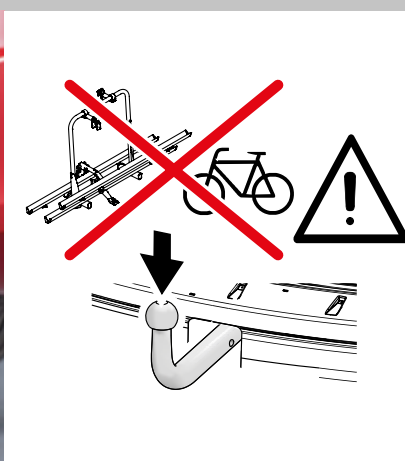

13 | ADAPTATEUR

Permet de raccorder un connecteur
13 broches à une prise 7 broches

Réf : 990E0-79J67-000