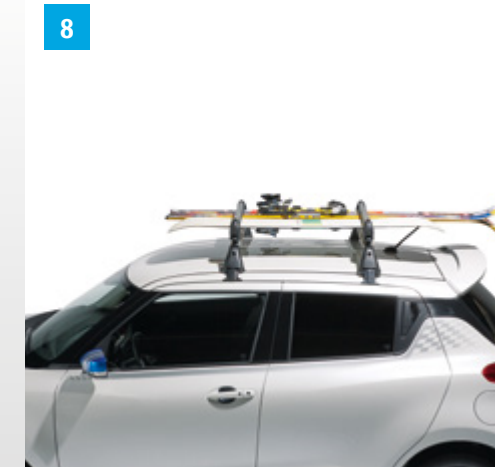

1 | COFFRE DE TOIT «CERTO 410»

Coffre de toit métallique couleur argent, avec système MASTERFIT pour une installation facile et rapide

Volume 400L
Dimensions : 149/98/42cm
Poids 14.5kg
Réf : 990E0-62R43-000

2 | COFFRE DE TOIT «CERTO 460»

Coffre de toit métallique couleur argent, avec système MASTERFIT pour une installation facile et rapide

Volume 440L
Dimensions : 192/82/42cm
Poids 17.5kg
Réf : 990E0-59J43-000
(Pas d'image)