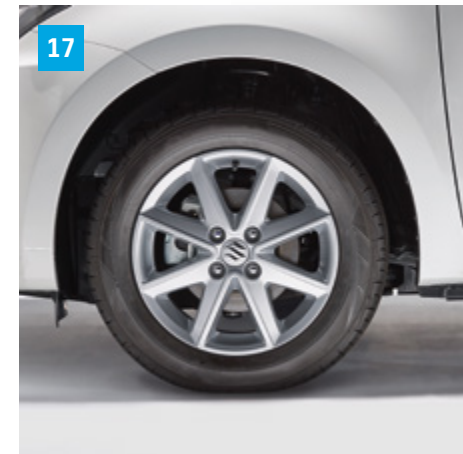

15

16

15 | BECQUET DE TOIT ARRIÈRE PEINT
Premium silver metallic
Réf : 990E0-53R19-ZNC
Super black pearl metallic
Réf : 990E0-53R19-ZMV
Pure white pearl
Réf : 990E0-53R19-ZVR
Speedy blue metallic
Réf : 990E0-53R19-ZWG
Burning red pearl metallic
Réf : 990E0-53R19-ZWP
Fervent red
Réf : 990E0-53R19-ZNB

16 | JEU DE DÉFLECTEURS AÉRODYNAMIQUES
Jeu de 4 pièces pour vitres avants et arrières avec logo Swift.
Réf : 990E0-53R05-000

17 | JANTES «SAMBA»
Argent, 55x15 pour pneu 175/65R15, avec centre de roue, logo Suzuki.
Réf : 43210-60PU0-OKS

18 | JANTES «SAMBA»
Noir poli, 55x15 pour pneu 175/65R15, avec centre de roue, logo Suzuki.
Réf : 43210-60PS0-OSP

19 | ENJOLIVEUR DE ROUE 15"
Réf : 43250-52R00-ZH1

17

18

19

20

20 | STICKERS DE JANTES 16"
Kit de 20 stickers pour un véhicule.
Bleu - Réf : 990E0-53R13-ZWG
Rouge - Réf : 990E0-53R13-ZWP

21 | BAVETTES AVANTS SOUPLES
Réf : 990E0-53R13-000
BAVETTES ARRIÈRES SOUPLES
Réf : 990E0-R3R14-000

21

22 | ANTIVOLS DE ROUE «SICUSTAR»
Jeu de 4 pièces
Réf : 990E0-59J47-000

23 | ANTIVOLS DE ROUE «SICURIT»
Jeu de 4 pièces.
Réf : 990E0-59J49-000
(Pas d'image)

24 | CAPUCHONS DE VALVES DE ROUE AVEC LOGOS
Jeu de 4 pièces.
Réf : 990E0-19069-SET

25 | KIT ROUE DE SECOURS
Pour 2 roues motrices
Réf : 990E0-STSW2-001
Pour 4 roues motrices
Réf : 990E0-STSW4-001
(Pas d'image)

22

24