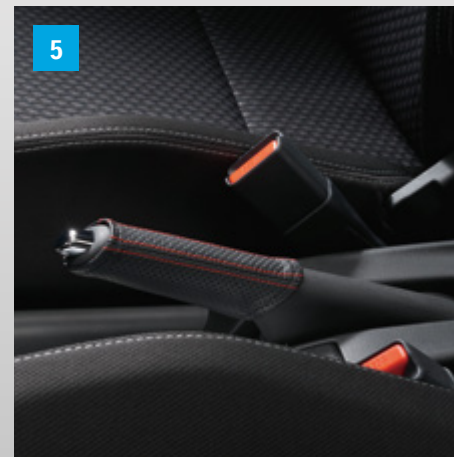

Avec casier de rangement

Réf : 990E0-53R36-000

5 | COUVRE-POIGNÉE DE FREIN À MAIN

Cuir avec couture rouge

Réf : 990E0-53R17-000

6 | INSERT ANTIDÉRAPANT POUR CONSOLE CENTRALE

Réf : 990E0-53R20-000

6 | KIT FUMEUR