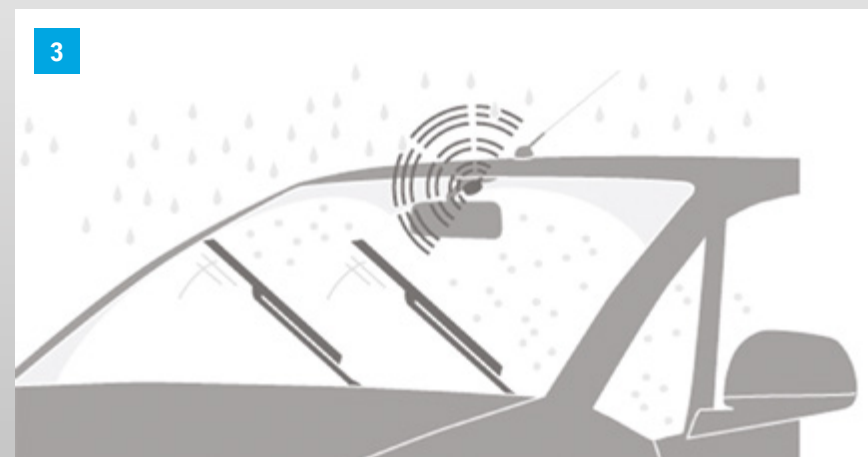

Réf : 990E0-62J41-000

13 | ADAPTATEUR

Permet de raccorder un connecteur
13 broches à une prise 7 broches

Réf : 990E0-79J67-000

ACCESSOIRES

1 | COQUE POUR CLÉS

Pour les modèles avec le système SHVS.

Piano black