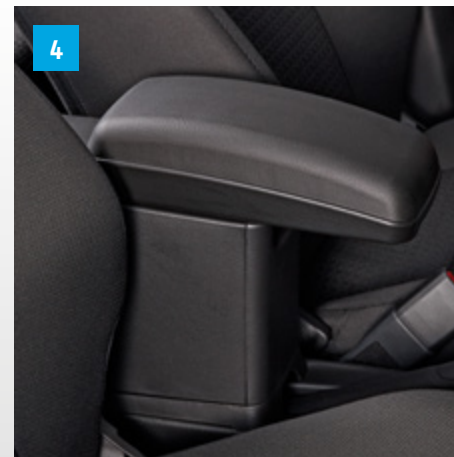

Réf : 990E0-53R04-QHL

Piano black

Réf : 990E0-53R04-OCE

Red pearl metallic

Réf : 990E0-53R04-ZWP

Premium silver metallic

Réf : 990E0-53R04-PSG

4 | ACCOUDOIR CENTRAL