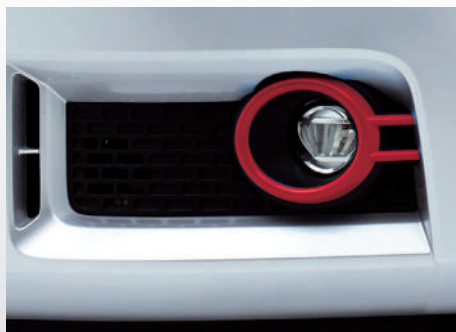

1 | PERSONNALISATION EXTÉRIEURE - ROUGE

Coques de rétroviseurs extérieurs avec clignotant - Ref. 99KIT-62EXT-001

Coques de rétroviseurs extérieurs sans clignotant - Réf. 99KIT-62EXT-005

Ce pack contient :

- INSERT DE GRILLE DE CALANDRE
- COQUES DE RÉTROVISEURS EXTÉRIEURS AVEC OU SANS CLIGNOTANT
- ENTOURAGES ANTIBROUILLARD AVANTS
- KIT STICKERS LATÉRAL

2 | PERSONNALISATION EXTÉRIEURE - ORANGE

Coques de rétroviseurs extérieurs avec clignotant - Ref. 99KIT-62EXT-002

Coques de rétroviseurs extérieurs sans clignotant - Réf. 99KIT-62EXT-006

Ce pack contient :

- INSERT DE GRILLE DE CALANDRE
- COQUES DE RÉTROVISEURS EXTÉRIEURS AVEC OU SANS CLIGNOTANT
- ENTOURAGES ANTIBROUILLARD AVANTS
- KIT STICKERS LATÉRAL

3 | PERSONNALISATION EXTÉRIEURE - BLEU

Coques de rétroviseurs extérieurs avec clignotant - Ref. 99KIT-62EXT-003

Coques de rétroviseurs extérieurs sans clignotant - Réf. 99KIT-62EXT-007

Ce pack contient :

- INSERT DE GRILLE DE CALANDRE
- COQUES DE RÉTROVISEURS EXTÉRIEURS AVEC OU SANS CLIGNOTANT
- ENTOURAGES ANTIBROUILLARD AVANTS
- KIT STICKERS LATÉRAL

4 | PERSONNALISATION EXTÉRIEURE - BLANC

Coques de rétroviseurs extérieurs avec clignotant - Ref. 99KIT-62EXT-004

Coques de rétroviseurs extérieurs sans clignotant - Réf. 99KIT-62EXT-008

Ce pack contient :

- INSERT DE GRILLE DE CALANDRE
- COQUES DE RÉTROVISEURS EXTÉRIEURS AVEC OU SANS CLIGNOTANT
- ENTOURAGES ANTIBROUILLARD AVANTS
- KIT STICKERS LATÉRAL