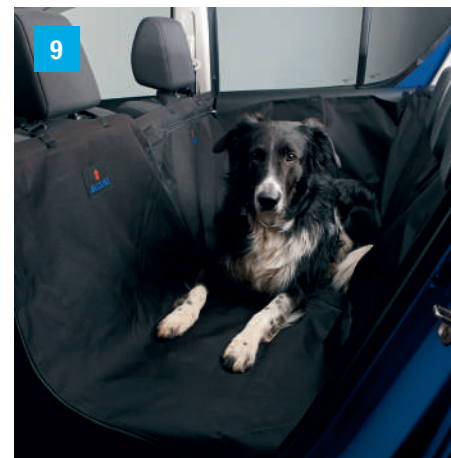

11 | TROUSSE DE SÉCURITÉ

Conforme à la norme DIN 13164.
Comprend une trousse de premiers secours, un gilet de signalisation et un triangle de pré-signalisation
Réf : 990E0-61M79-000

12 | CHARGEUR DE BATTERIE

Recharge et maintient la charge
Réf : 990E0-OPTIM-CAR

Parez à toute éventualité