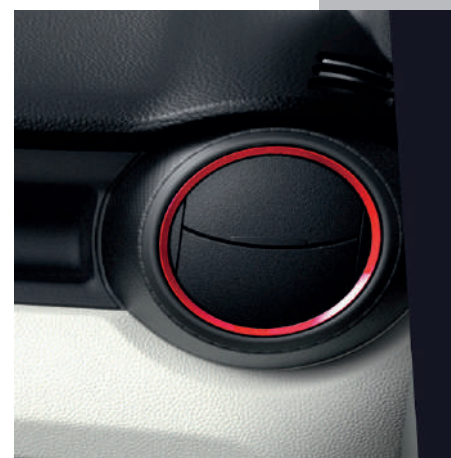

3 | PERSONNALISATION INTÉRIEURE - ROUGE

Ref : 99KIT-62INT-001

Ce pack contient :

- INSERTS DÉCORATIFS
  OUIES D'AÉRATION
- CONSOLE CENTRALE
- INSERTS DÉCORATIFS
  POIGNÉES DE PORTE