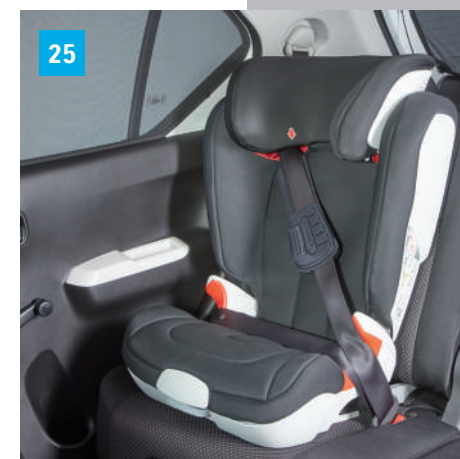

21 | SAC DE VOYAGE

Extensible, noir, en polyester avec coutures et logo rouge.
Réf: 990F0-MLLS2-000

22 | CROCHET POUR SAC

Réf : 990E0-62R29-000

23 | SIÈGE DE SÉCURITÉ ENFANT «BABY SAFE PLUS»

Groupe 0+. Pour bébés âgés entre 12 et 15 mois, pesant jusqu'au 13kg.