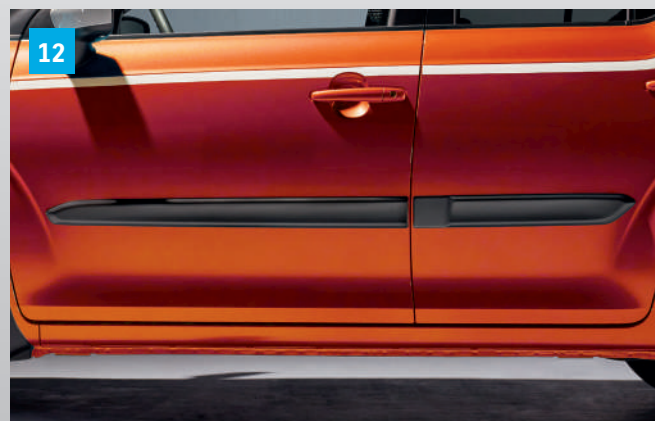

8 | PLAQUE DE PROTECTION AVANT

Peint en argenté/noir
Réf : 990E0-62R46-000

9 | PROTECTIONS LATÉRALES

Noir/argenté, pour côté gauche et droit.
Réf : 990E0-62R07-000

**10 | JEU DE PROTECTION D'ANGLE
DE BOUCLIER AVANT**

Côté gauche et droit
Réf : 990E0-02R06-000

11 | PLAQUE DE PROTECTION ARRIÈRE

Noir/argenté
Réf : 990E0-62R47-000

12 | BAGUETTES FINES DE PROTECTION LATÉRALE

Réf : 990E0-62R08-000

13 | MOULURE ARRIÈRE DE HAYON

Chromée
Réf : 990E0-62R22-000

IGNIS