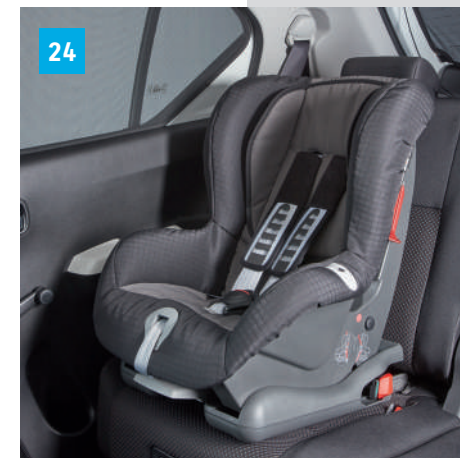

21 | SAC DE VOYAGE

Extensible, noir, en polyester avec coutures et logo rouge.
Réf: 990F0-MLLS2-000

22 | CROCHET POUR SAC

Réf : 990E0-62R29-000

23 | SIÈGE DE SÉCURITÉ ENFANT «BABY SAFE PLUS»

Groupe 0+. Pour bébés âgés entre 12 et 15 mois, pesant jusqu'au 13kg.