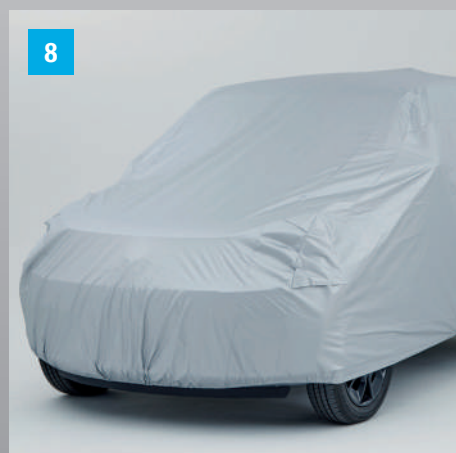

9 | HOUSSE DE PROTECTION

Pour banquette arrière

Réf : 990E0-79J44-000

10 | STYLOS DE RETOUCHE

Premium flame orange

Réf : 99000-10415-ZWD

Neon blue métalisé

Réf : 99000-10415-ZWC

Premium helios gold

Réf : 99000-10415-ZWE

Prl. pure white

Réf : 99000-10415-ZVR

Premium silver métalisé

Réf : 99000-10415-ZNC

Prl. super black

Réf : 99000-10415-ZMV

Premium boost blue

Réf : 99000-10415-ZRZ

Mineral grey métalisé

Réf : 99000-10415-ZMW

Sld. fervent red

Réf : 99000-10315-ZNB