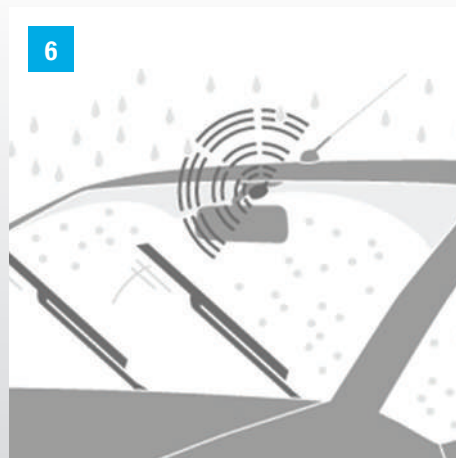

4 | PROTECTION SEUIL DE CHARGEMENT

Aspect aluminium brossé

Réf : 990E0-62R52-000

5 | CAPTEURS DE STATIONNEMENT

Avants

Réf : 990E0-62R56-000

Arrières

Réf : 990E0-68P53-010

6 | DÉTECTEUR DE PLUIE

Commande automatiquement les essuie-glaces depuis les balayages intermittents jusqu'à la première vitesse de balayage continue.

Réf : 990E0-65J81-025