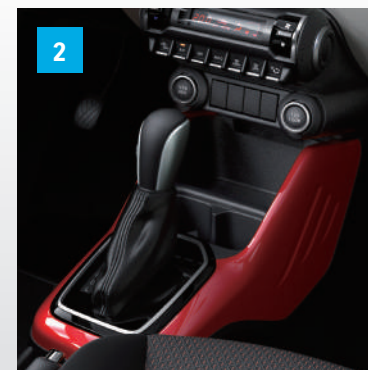

Réf : 990E0-62R40-ZNB

Orange

Réf : 990E0-62R40-CHA

Bleu

Réf : 990E0-62R40-ZUW

Titanium

Réf : 990E0-62R40-CTK

4 | PARE-SOLEIL