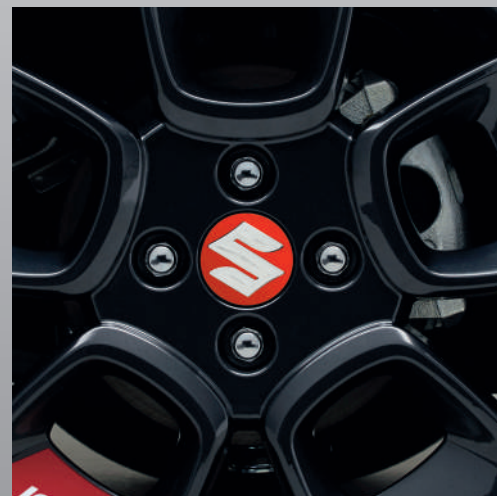

17 | CACHES CENTRE DE ROUE

Logo Suzuki, kit de 4 pièces

Argent

Réf : 990E0-61M78-CAP

Noir

Réf : 990E0-61M75-CAP

Rouge

Réf : 99236-62R00-ZNB

Blanc

Réf : 99236-62R00-26U