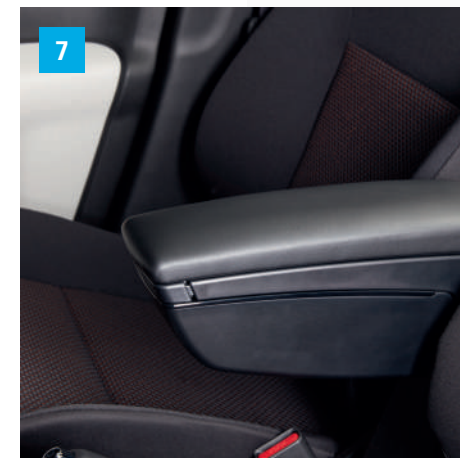

6 | SOUFFLET DE LEVIER DE VITESSE

Pour boîte de vitesse manuelle

Avec surpiqûres argent

Réf : 990E0-62R38-000

5+6

7

7 | ACCOUDOIR CENTRAL

Avec casier de rangement