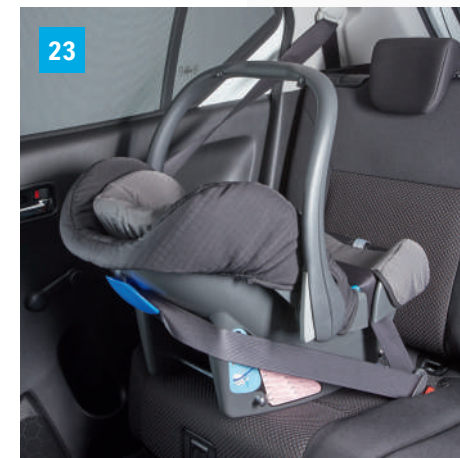

21 | SAC DE VOYAGE

Extensible, noir, en polyester avec coutures et logo rouge.
Réf: 990F0-MLLS2-000

22 | CROCHET POUR SAC

Réf : 990E0-62R29-000

23 | SIÈGE DE SÉCURITÉ ENFANT «BABY SAFE PLUS»

Groupe 0+. Pour bébés âgés entre 12 et 15 mois, pesant jusqu'au 13kg.