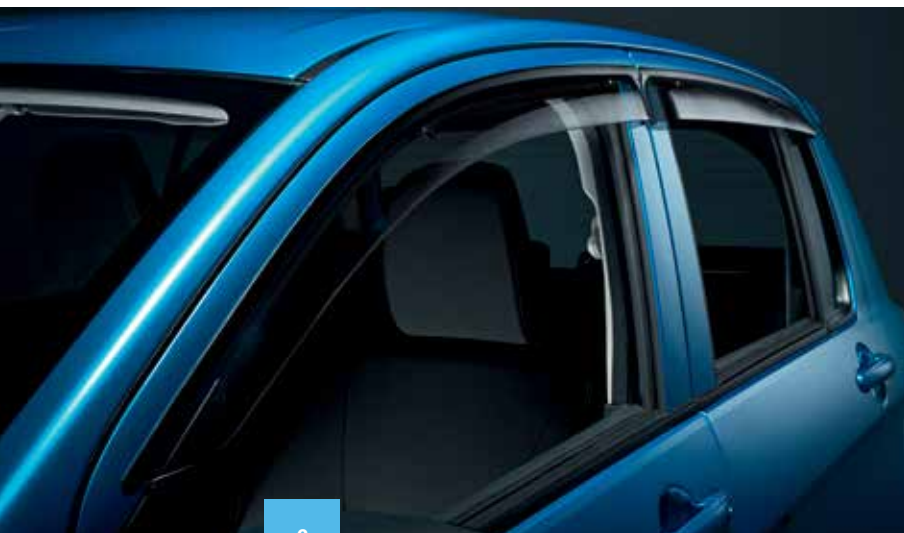

Pack Fumeur

6