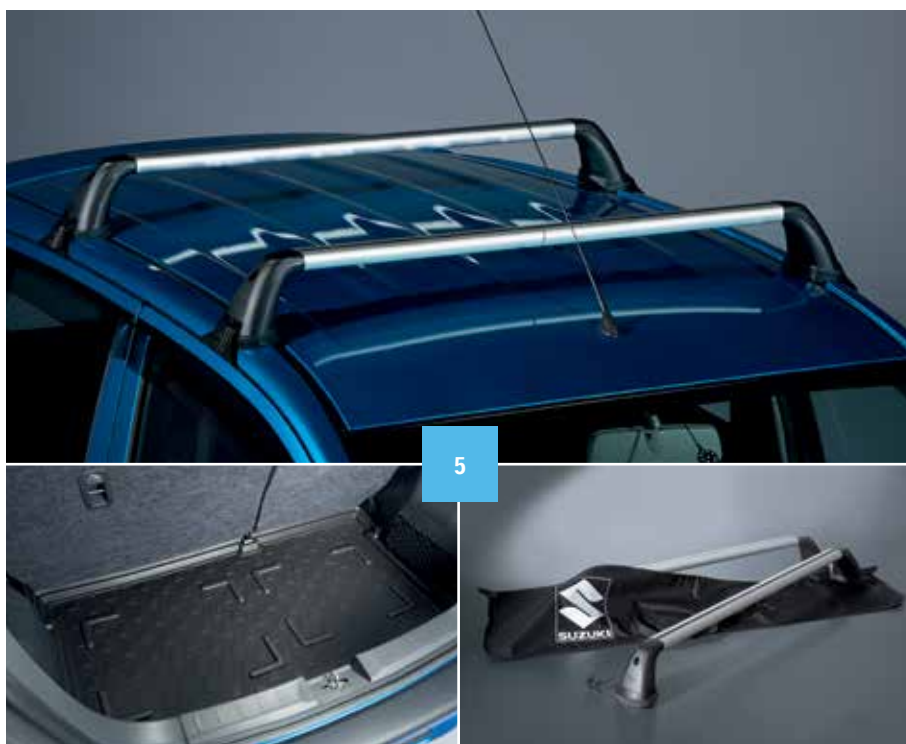

Pack Dynamic

5 | Pack dynamic

Tout le nécessaire pour vos activités en plein air.

Le Pack contient :

- Barres de toit ¹
  ref : 78901-84M00-000
- Sac rangement barre de toit
  ref : 990E0-79J91-000
- Tapis de coffre en caoutchouc
  ref : 990E0-84M15-000

ref Pack : 99KIT-84M00-ACT

¹Merci de prendre note que la charge maximum est de 35kg pour ce produit.