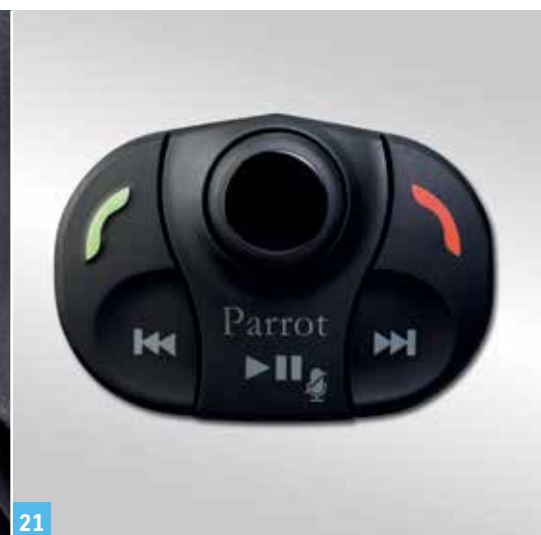

21

21 | Télécommande pour MKI 9100/9200¹⁸

ref : 990E0-59J34-KIT

¹⁷iPod®, iPod Touch®, iPhone®, iTunes® sont des marques déposées de Apple Inc.

¹⁸Bluetooth® est une marque déposée de Bluetooth SIG Inc.