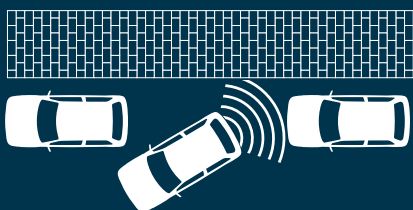

Protection

La protection futée.

8 | Système d'alarme

Pour les véhicules munis du système d'ouverture des portes à distance

ref : 37194-84M00-000

9 | Capteur de pluie

Commande automatiquement les essuies-glaces ainsi que la fréquence de balayage en fonction de la quantité d'eau sur le pare brise

ref : 990E0-65J81-015

10 | Capteur de stationnement arrière¹³

Kit de 4 capteurs pouvant être peints à la couleur du véhicule
Avec boîtier électronique

ref : 990E0-68L53-020