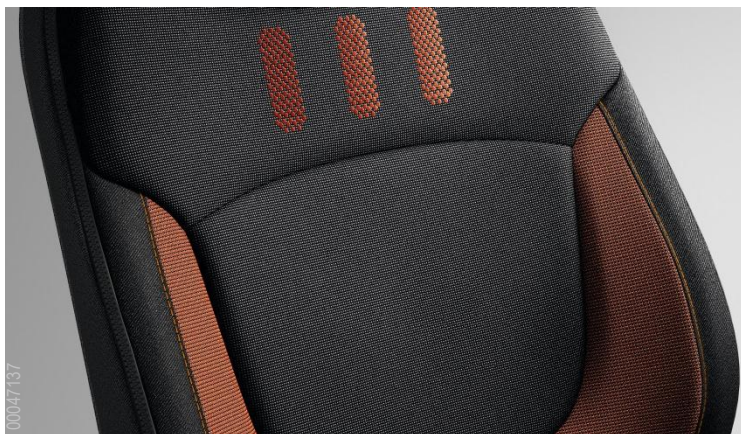

82 01 401 360 (orange)

82 01 401 358 (gris)

82 01 401 361 (noir)

82 01 410 094 (motif Captur)

82 01 401 362 (motif Losange)

Couleur : carbone très foncé (CTF).
Comprend 2 housses zippées pour les sièges avant
et 1 housse pour l'arrière. Compatibles avec les
véhicules équipés de l'option d'origine.