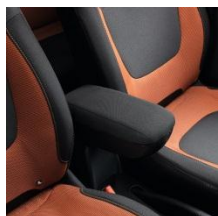

CONFORT ET PROTECTION

- Tapis de sol
- Accessoires de vitrage
- Vie à bord
- Housses de siège
- Aide à la conduite
- Protection carrosserie
- Aménagement du coffre

p. 6
p. 6
p. 7
p. 7
p. 8
p. 8
p. 8