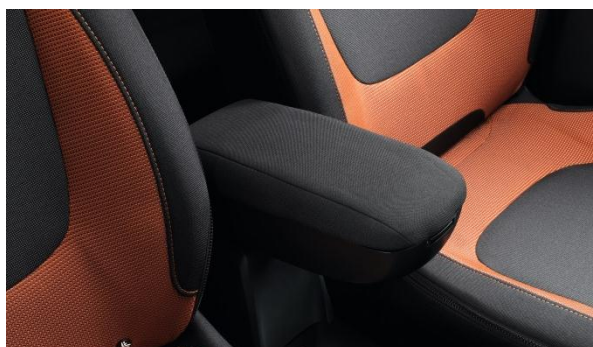

DESIGN + CONFORT + SECURITÉ = ACCESSOIRES RENAULT

S'adapte à chaque style et chaque personnalité.

Permet une utilisation plus pratique et durable des véhicules.

Répond à des exigences supérieures aux normes et standards.

Drive the Change