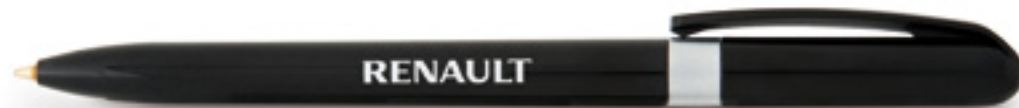

### STYLO

Stylo bille de la marque Bic. Mécanisme à rotation. Encre bleue. Corps en plastique noir. Livrés par sachet de 25 stylos. Prix unitaire.

> 77 11 430 370

**1,10 € TTC**