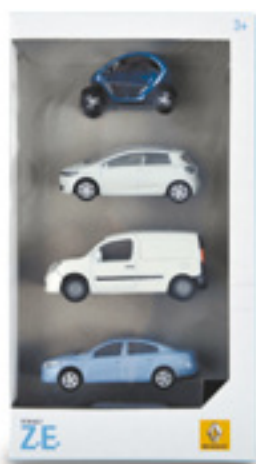

COFFRET VOITURES ÉLECTRIQUES

Coffret contenant 4 modèles électriques (Fluence Z.E., Kangoo Express Z.E., Zoé Preview, Twizy). Parfaitement adapté au garage Renault Z.E.

> 77 11 431 013
12,50 € TTC