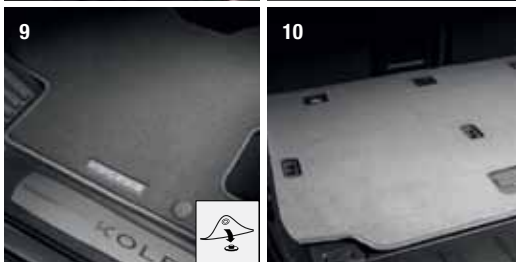

TAPIS NOVESTRA

55 €⁽¹⁾ (le jeu de 4 tapis)

Réf. : 77 11 423 582

Ce tapis en caoutchouc sur-mesure. 100 % compatible avec les propositions d'origine. Tapis résistant et parfaitement adapté aux usages sévères.

10. TAPIS DE COFFRE

32 €⁽¹⁾ (le tapis)

Réf. : 77 11 423 662

Ce tapis est un mix de tissu et de caoutchouc non réversible de couleur carbone, idéal pour le coffre de votre Koleos.

11

12

11. BARRES TRANSVERSALES SUR LONGITUDINALES

125 €⁽¹⁾

Réf. : 77 11 423 180

Les barres de toit transversales sur longitudinales en aluminium permettent de transporter jusqu'à 100 kg de bagages ou d'accessoires supplémentaires (porte-vélos, porte-skis...).

12. BARRES TRANSVERSALES

145 €⁽¹⁾

Réf. : 77 11 423 432

Les barres de toit transversales en aluminium permettent de transporter jusqu'à 100 kg de bagages ou d'accessoires supplémentaires (porte-vélos, porte-skis...).

13