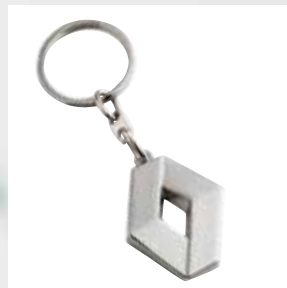

> 77 11 577 495
299,00 € TTC

ESPRIT PRATIQUE

Bagagerie, écriture, clé USB...
Découvrez une gamme sobre et
élégante pour tous ! Ces produits
vont accompagneront au quotidien.

PORTE-ORDINATEUR/DOCUMENTS RENAULT BUSINESS