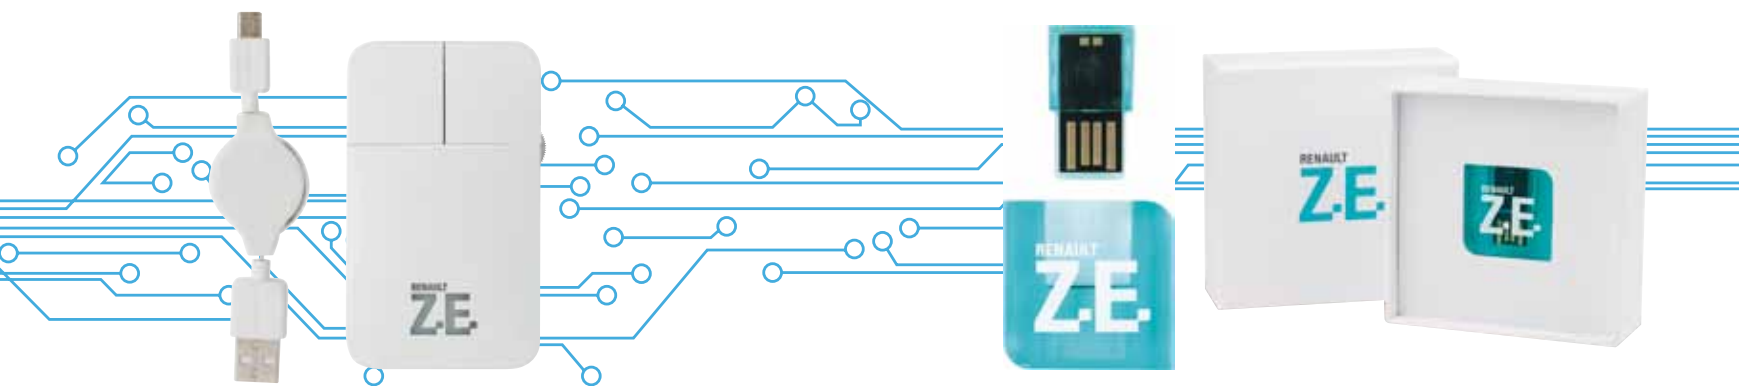

SOURIS LUMINEUSE RENAULT Z.E.

En polycarbonate opaque et laqué. Extra-plate. Optique filaire. Câble rétractable inclus. Marquages : logo « Renault Z.E. » rétro-éclairé. Dimensions : 1,3 x 5 x 8,5 cm.

BLANC
> 77 11 431 789
28,00 € TTC

CLÉ USB RENAULT Z.E.

En polycarbonate translucide. Ultra plate. Capacité : 4 Go. Marquage : logo « Renault Z.E. » sérigraphié sur 1 face. Dimensions : 3 x 3 x 0,75 cm.

BLEU
> 77 11 574 475
35,00 € TTC