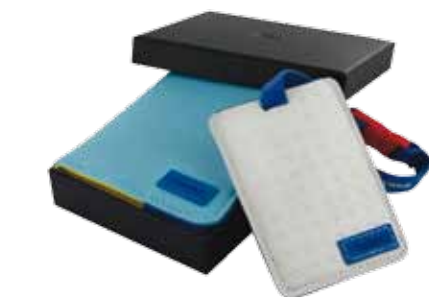

SET ÉTUI-PASSEPORT ET ÉTIQUETTE-BAGAGE TWINGO

En PVC structuré et alvéolé. Doublure étui-passeport : 100 % coton. Marquages : « Twingo » sur patch en silicone et « Renault » imprimé. Livrés dans une boîte cadeau avec marquage « Renault ». Dimensions : 9,2 x 13,5 cm et 7 x 11cm.

BLEU/BLANC
> 77 11 579 043
14,00 € TTC