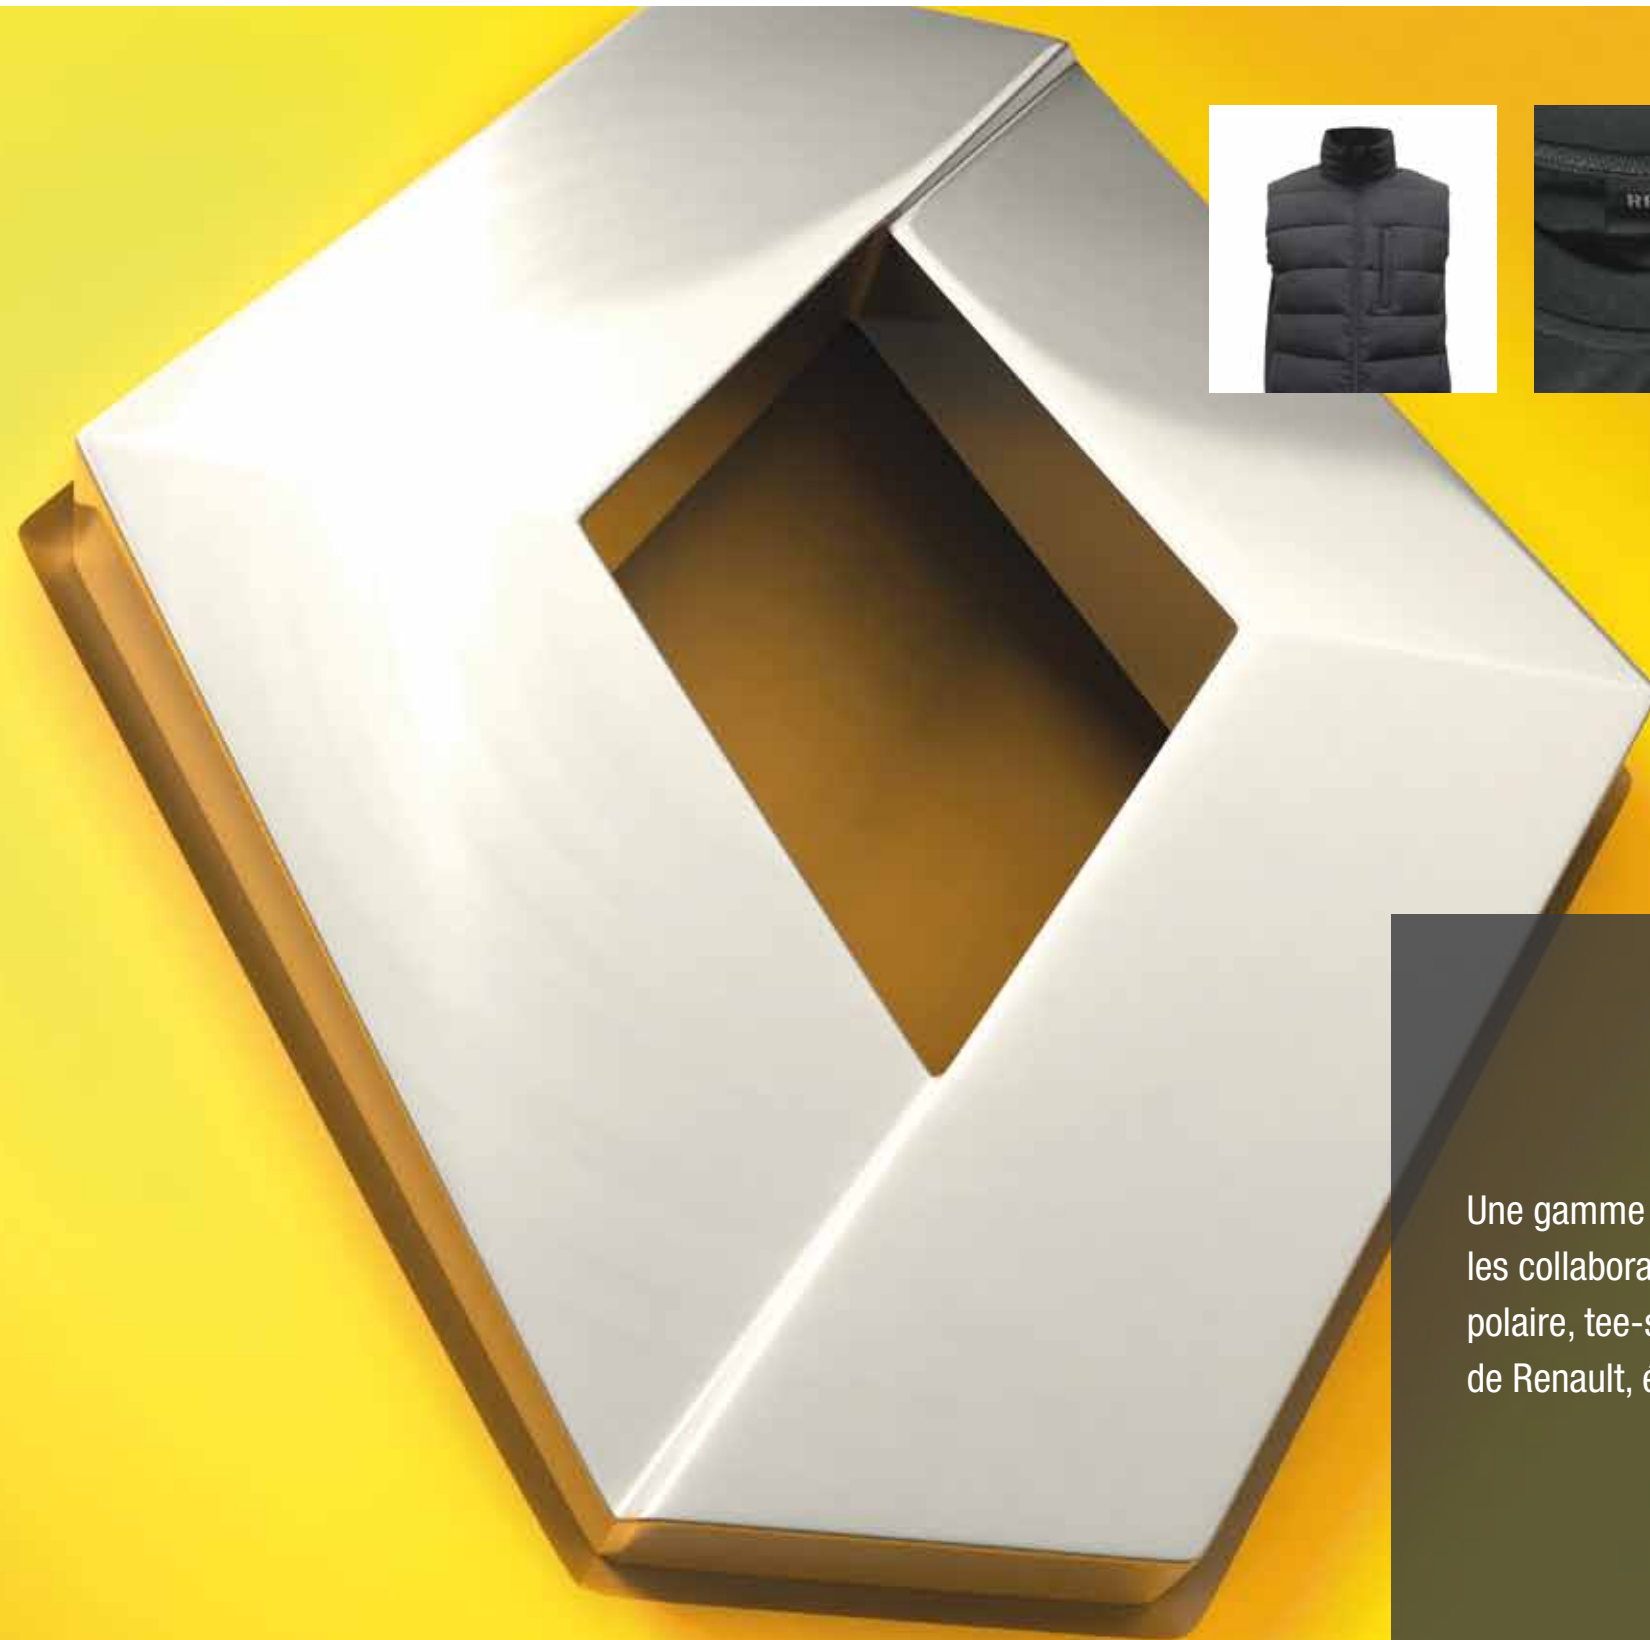

ESPRIT D'ÉQUIPE

Une gamme de vêtements pour tous les collaborateurs ! Chemise, parka, polaire, tee-shirts... portez les couleurs de Renault, été comme hiver !