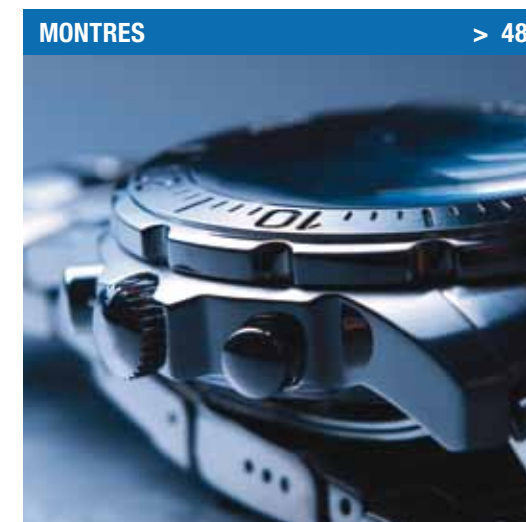

Renault se porte, s'affiche, vous équipe, vous rend service, vous accompagne... pour votre plus grand plaisir.

Laissez-vous tenter !

som maire

ESPRIT RAFFINÉ

La signature Initiale Paris se décline sur une gamme de Produits dérivés originale et contemporaine, dessinée par Renault Design.