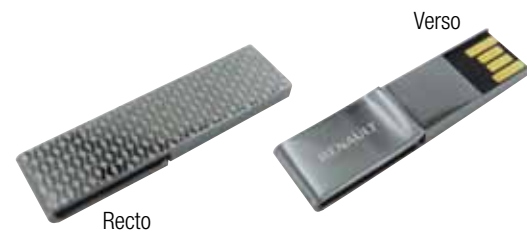

TAUPE/NOIR
 > 77 11 430 352
 60,00 € TTC

STYLO BILLE RENAULT BUSINESS

Mine bille, encre bleue. Corps et clip en plastique. Mécanisme à rotation. Livrés par sachet de 25 pièces. Prix unitaire.

NOIR

> 77 11 576 028
1,30 € TTC

PORTE-CLÉS RENAULT BUSINESS

En métal, finition gun brillant. Marquages : Logo « Renault » sur une face et trame de losanges sur l'autre face. Dimensions : 50 x 25 x 5 mm. Livré dans une boîte cadeau.

> 77 11 576 798
9,00 € TTC