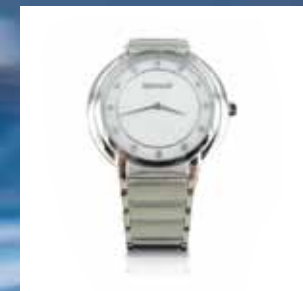

> 77 11 577 893
300,00 € TTC

2013 - MINIATURE ALPINE A110

Échelle 1/43°. Modèle fabriqué en résine.
Finition : Premium.

BLEU
> 77 11 575 565
49,00 € TTC

ESPRIT CHIC

Que votre style soit plutôt urbain, sport ou décontracté, découvrez notre gamme de montres. Conçues avec des matériaux et des mécanismes de qualité, laissez-vous séduire par nos modèles !