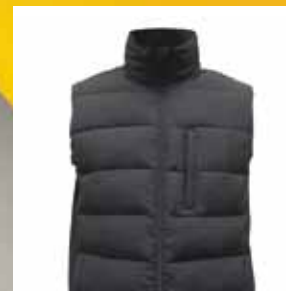

ESPRIT D'ÉQUIPE

Une gamme de vêtements pour tous les collaborateurs ! Chemise, parka, polaire, tee-shirts... portez les couleurs de Renault, été comme hiver !