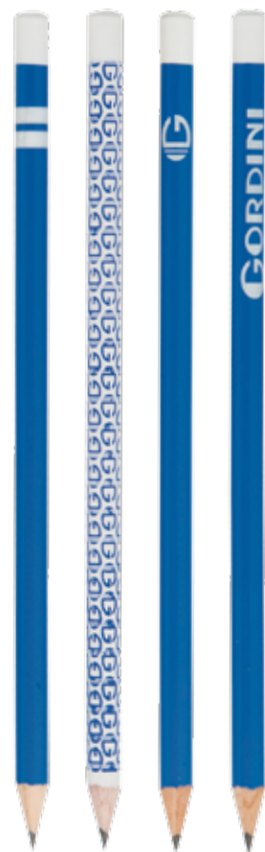

CRAYONS GORDINI

En bois. Mine HB. 4 décors différents. Livrés dans une boîte carton. Prix du set de 4 pièces.

BLEU/BLANC
> 77 11 431 781
8,00 € TTC